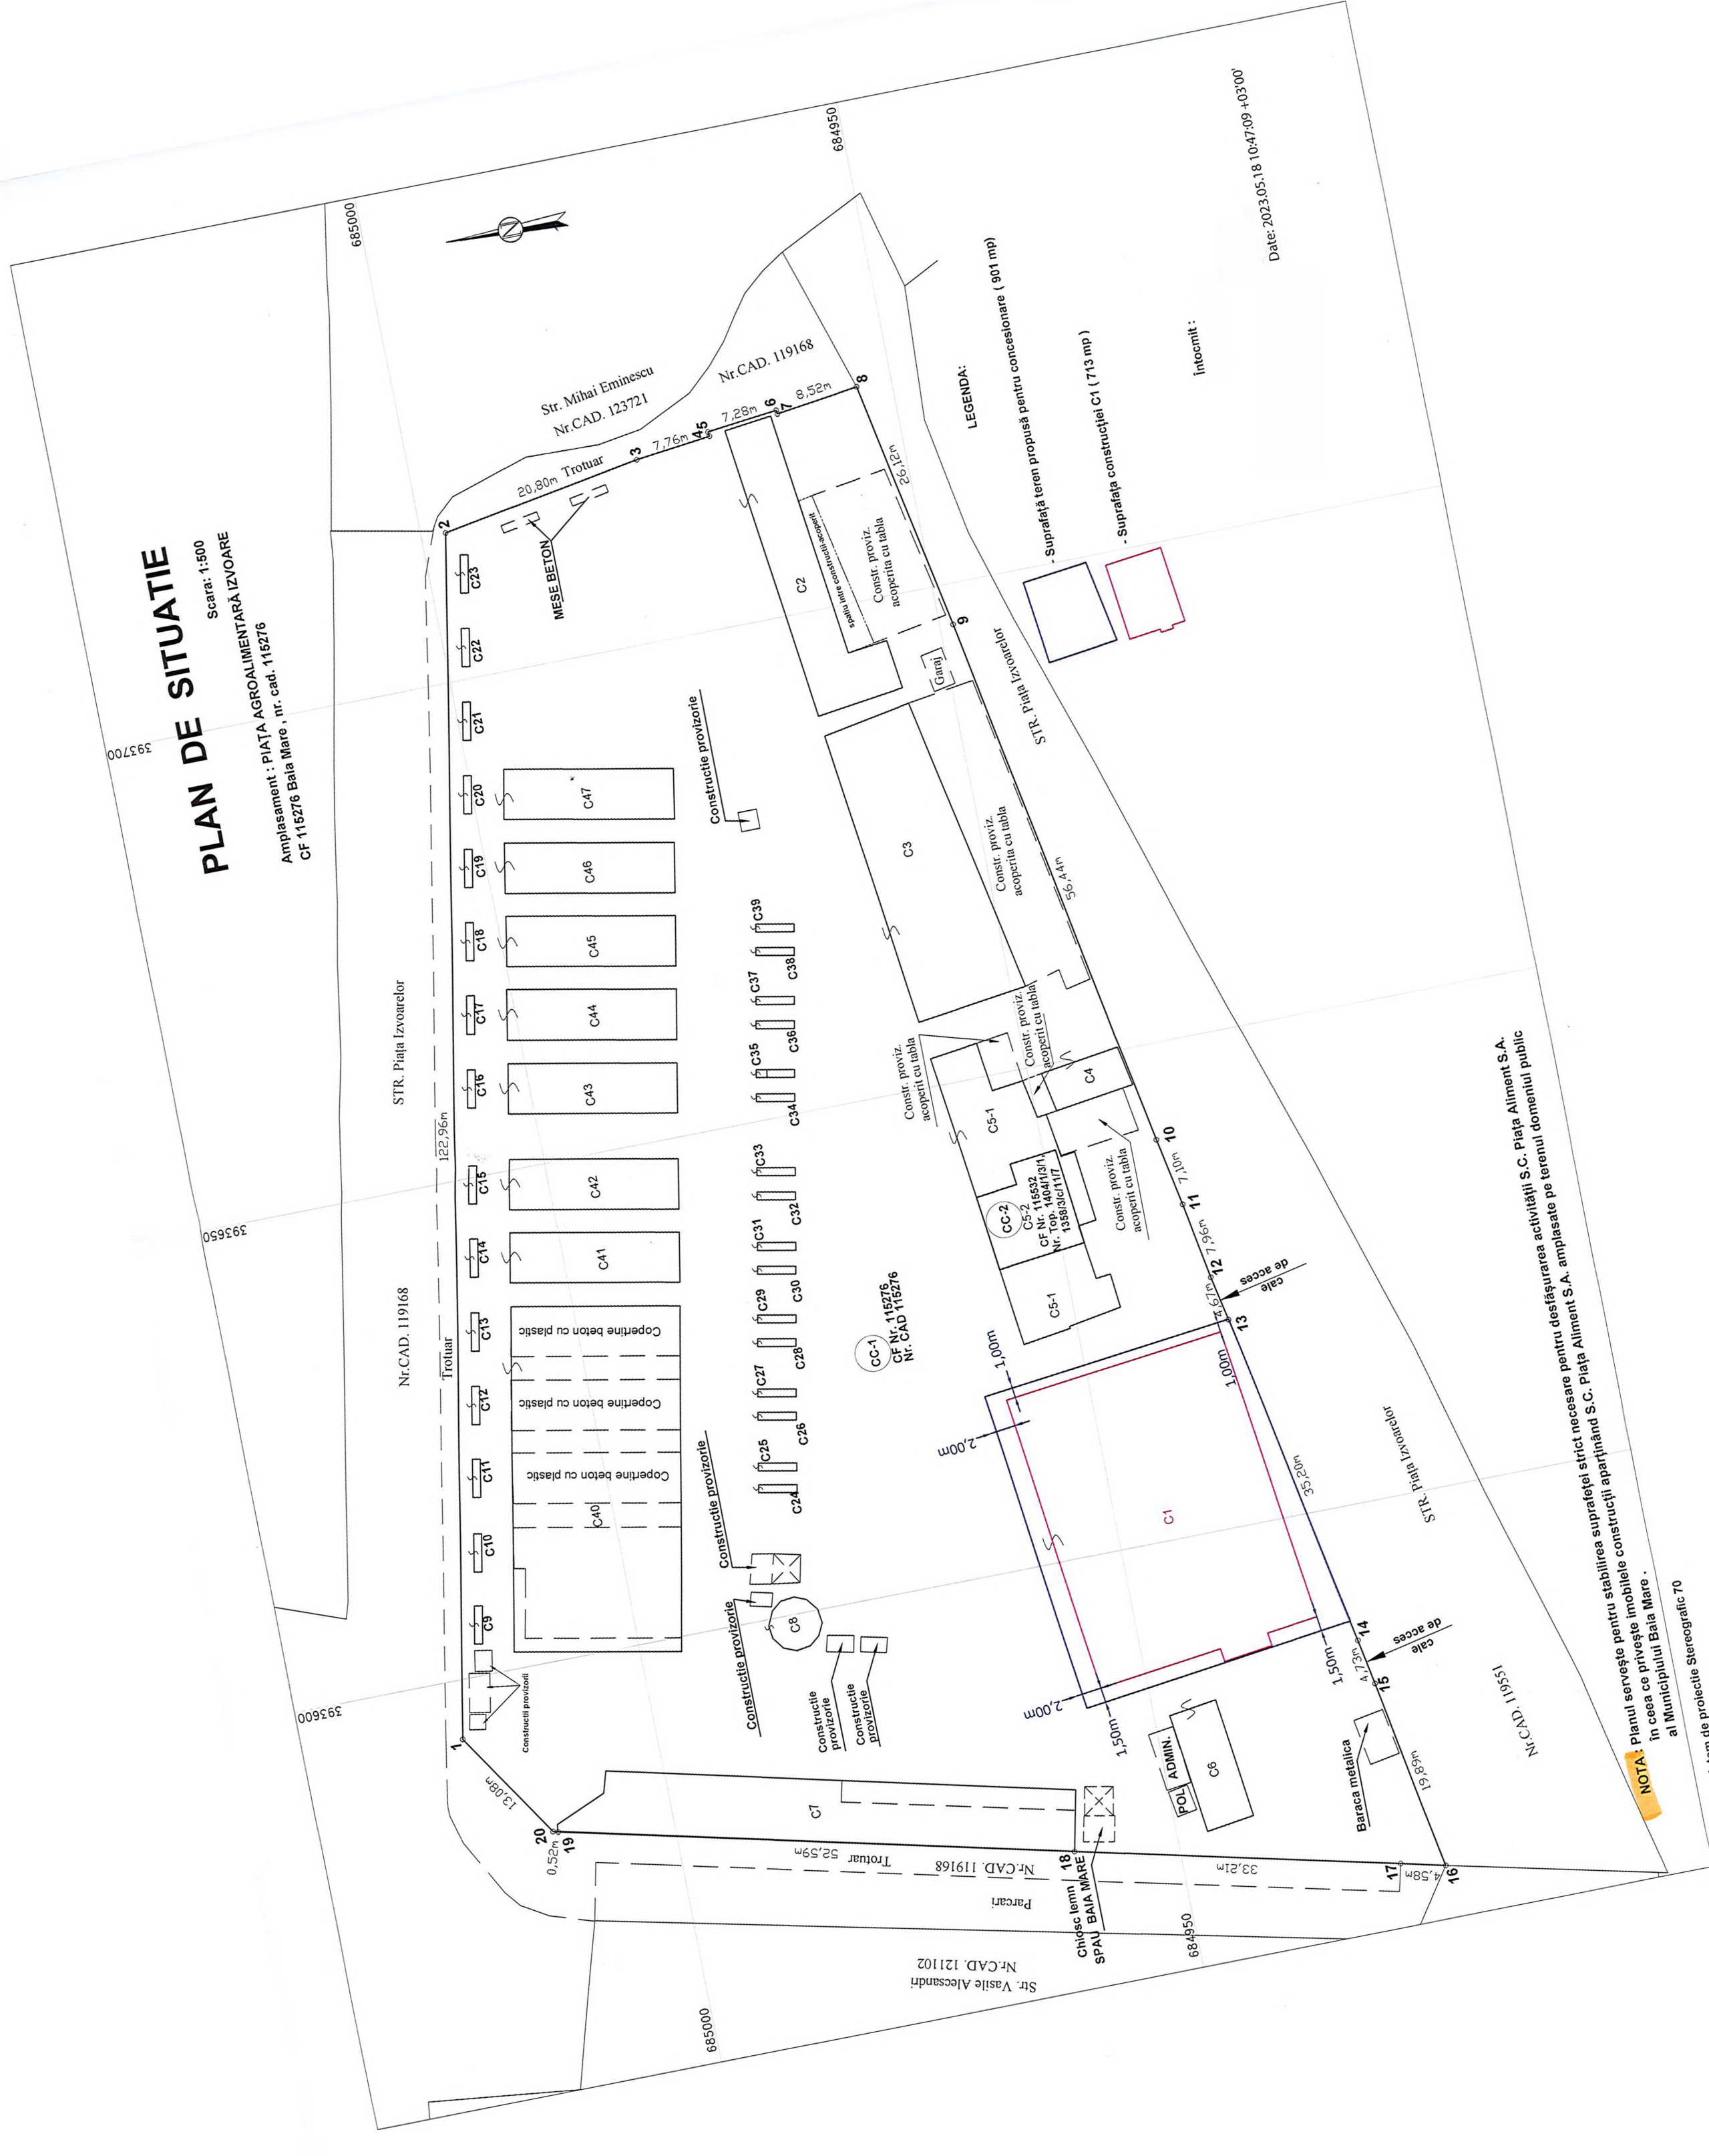

PLAN DE SITUATIE

Scara: 1:500

Amplasament : PIATA AGROALIMENTARA IZVOARE

Nr.CAD. 119168
CF Nr. 115276 Baia Mare , nr. cad. 115276

LEGENDA:
 - Suprafata teren propusa pentru concesionare (901 mp)
 - Suprafata constructiei C1 (713 mp)

Intocmit :

Date: 2023.05.18 10:47:09 +03'00'

Nr.CAD. 119511
 STR. Piata Izvoarelor

NOTA: Planul servește pentru stabilirea suprafeței strict necesare pentru desfășurarea activității S.C. Piata Aliment S.A. în ceea ce privește imobilele construcții aparținând S.C. Piata Aliment S.A. amplasate pe terenul domeniului public al Municipiului Baia Mare .
 - sistem de protecție Stereografic 70